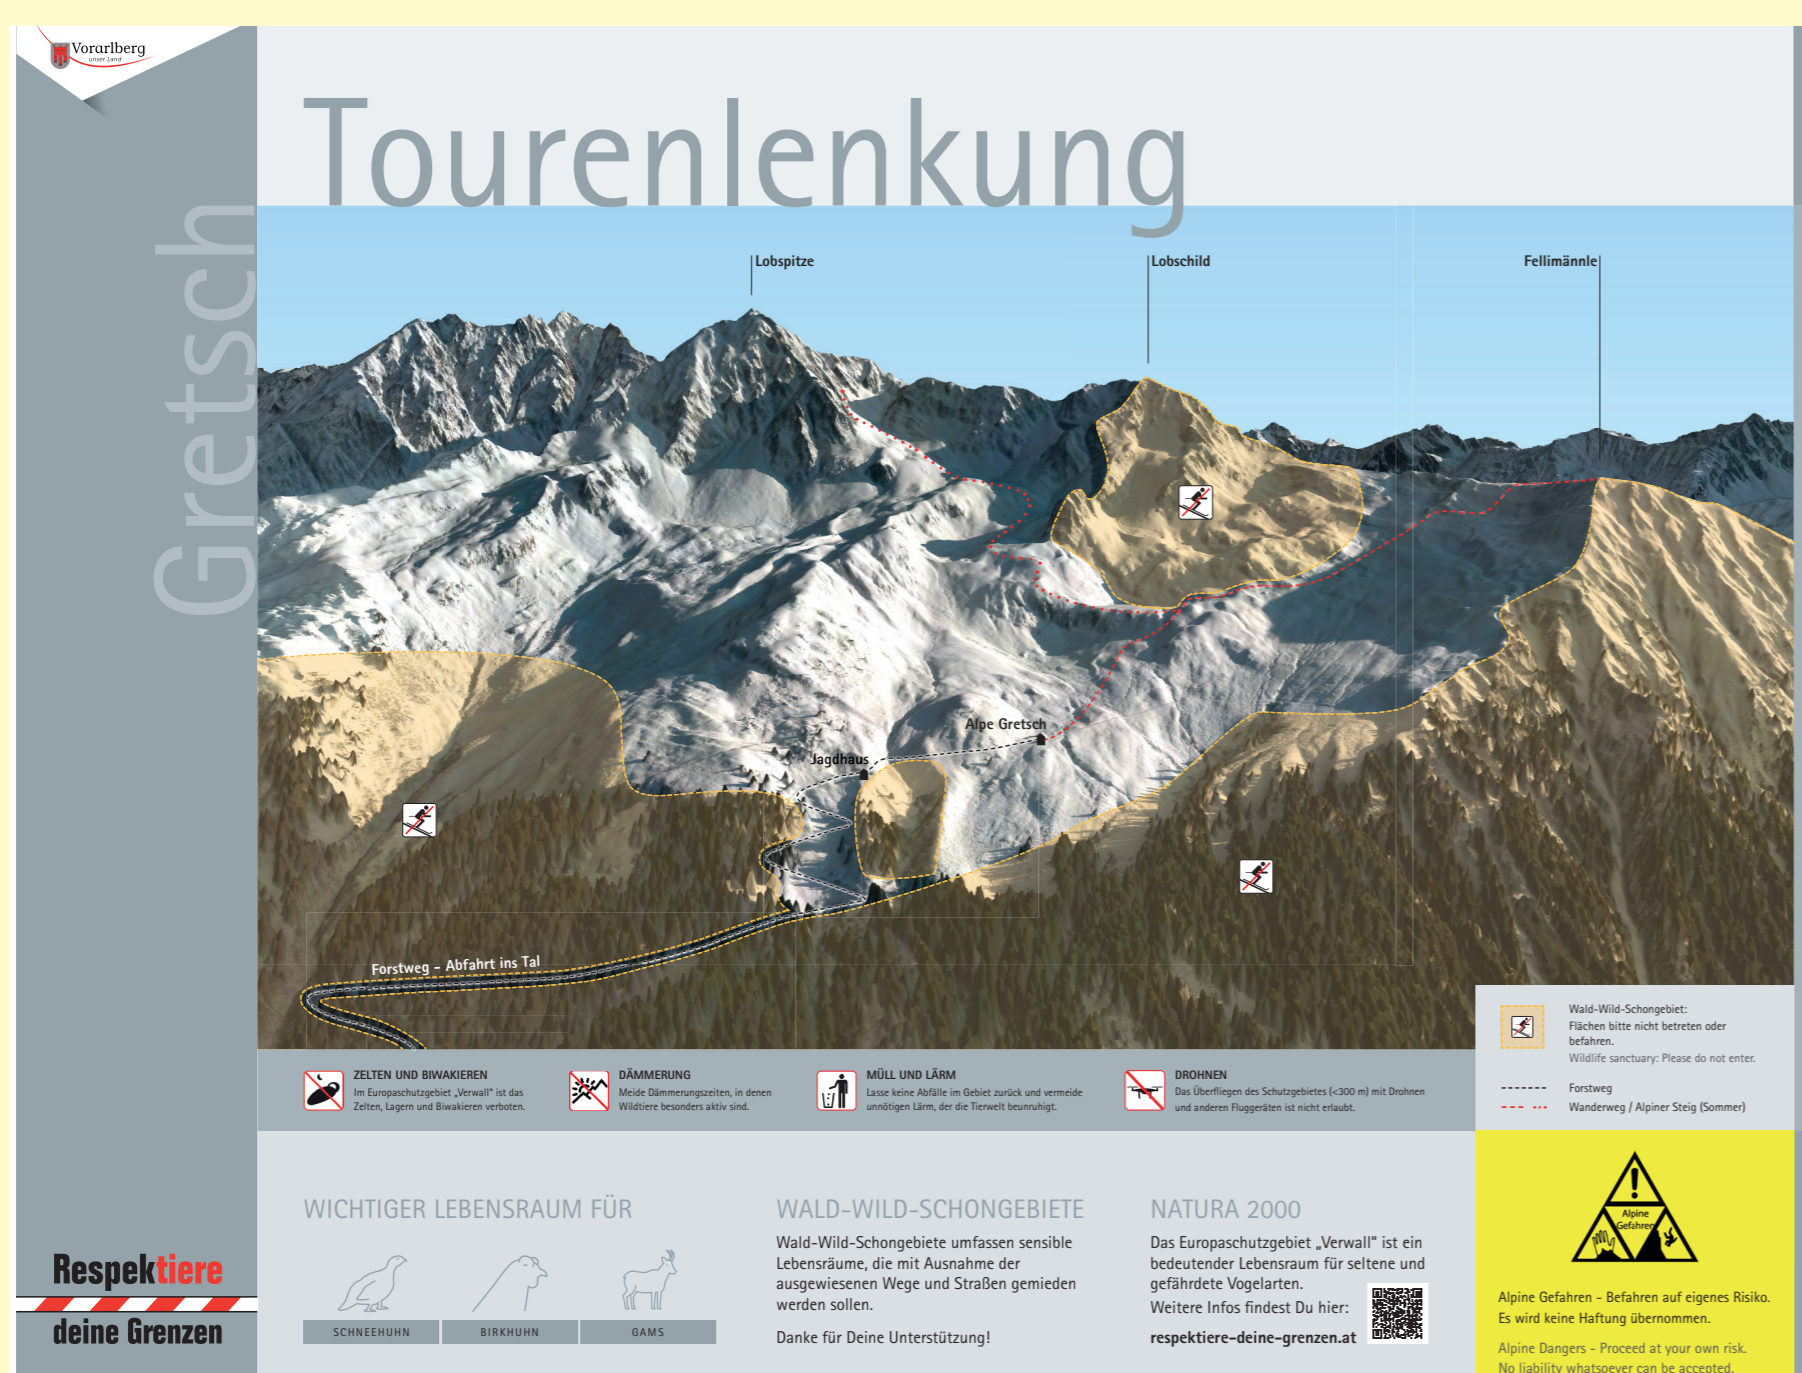

# Respektiere deine Grenzen Besucherlenkung in Vorarlberg

Die Besucherlenkungsmaßnahmen in Vorarlberg werden auf mehreren Ebenen umgesetzt: Digitale Plattformen, Lenkungsmaßnahmen im Gelände und regionalen Gruppen, welche diese Maßnahmen vor Ort umsetzen.

**Respektiere®**  
**deine Grenzen**

Foto: RdG Vorarlberg

Foto: RdG Vorarlberg

## Steuerungsgruppe für Regionen

In einem intensiven Prozess werden mit Vertreter\*innen aus allen relevanten Interessensgruppen (Grundbesitzer, Gemeinden, Naturschutz, Bergführer\*innen, Forst, Jagd, Tourismus, Liftbetriebe, Alpenverein) Lenkungsmaßnahmen für die Gebiete erarbeitet.

## Übersichtliche Darstellung

Die Tafeln sollen die wichtigsten Informationen für die Freizeitnutzer\*innen auf einen Blick darstellen. Die Geländedarstellung mit den eingezeichneten Schutzgebieten/Ruhezonen steht im Zentrum. Hinzu kommen Verhaltensregeln und zusätzliche Informationen zum jeweiligen Gebiet.