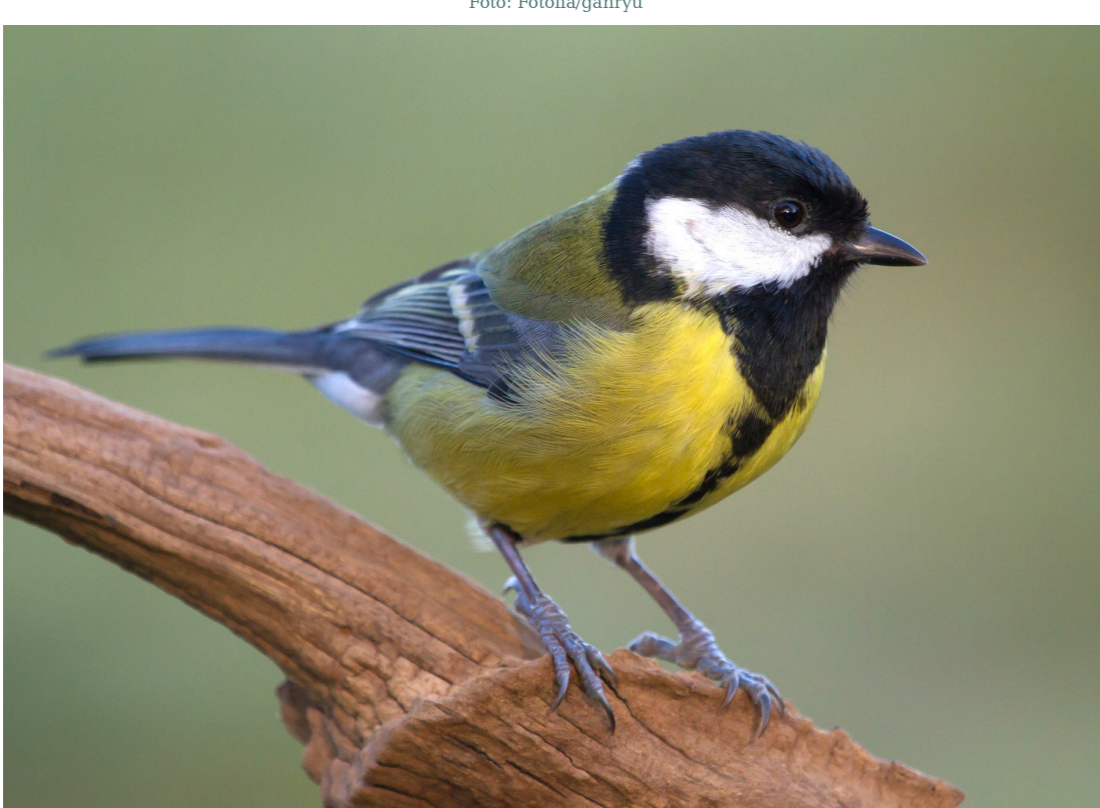

Vögel im Naturpark Dobratsch

Foto: Fotolia/Christian Puppe

Alpendohle
Pyrrhocorax graculus

Foto: Fotolia/Cert Hilbink

Amsel, Schwarzdrossel
Turdus merula

Foto: Fotolia/silkehuette

Buchfink
Fringilla coelebs

Foto: Herfried Marek

Buntspecht
Dendrocopos major

Foto: Fotolia/Alexander Erdbeer

Erlenzeisig
Carduelis spinus

Foto: Fotolia/Alexander Erdbeer

Fichtenkreuzschnabel
Loxia curvirostra

Foto: Herfried Marek

Gimpel, Dompfaff, Blutfink
Pyrrhula pyrrhula

Foto: Fotolia/Elke Hötzel

Haubenmeise
Lophophanes cristatus

Foto: Fotolia/K.-U. Häfner

Heckenbraunelle
Prunella modularis

Foto: Fotolia/ganryu

Kohlmeise
Parus major

Foto: Andreas Kriegl

Rotkehlchen
Erithacus rubecula

Foto: Fotolia/photodreams

Alpenschneehuhn
Lagopus muta

Foto: Fotolia/matt_82

Schwarzspecht
Dryocopus martius

Foto: Fotolia/holgman1

Tannenhäher
Nucifraga caryocatactes

Foto: Volkmarr Scherr

Wespenbussard
Pernis apivorus