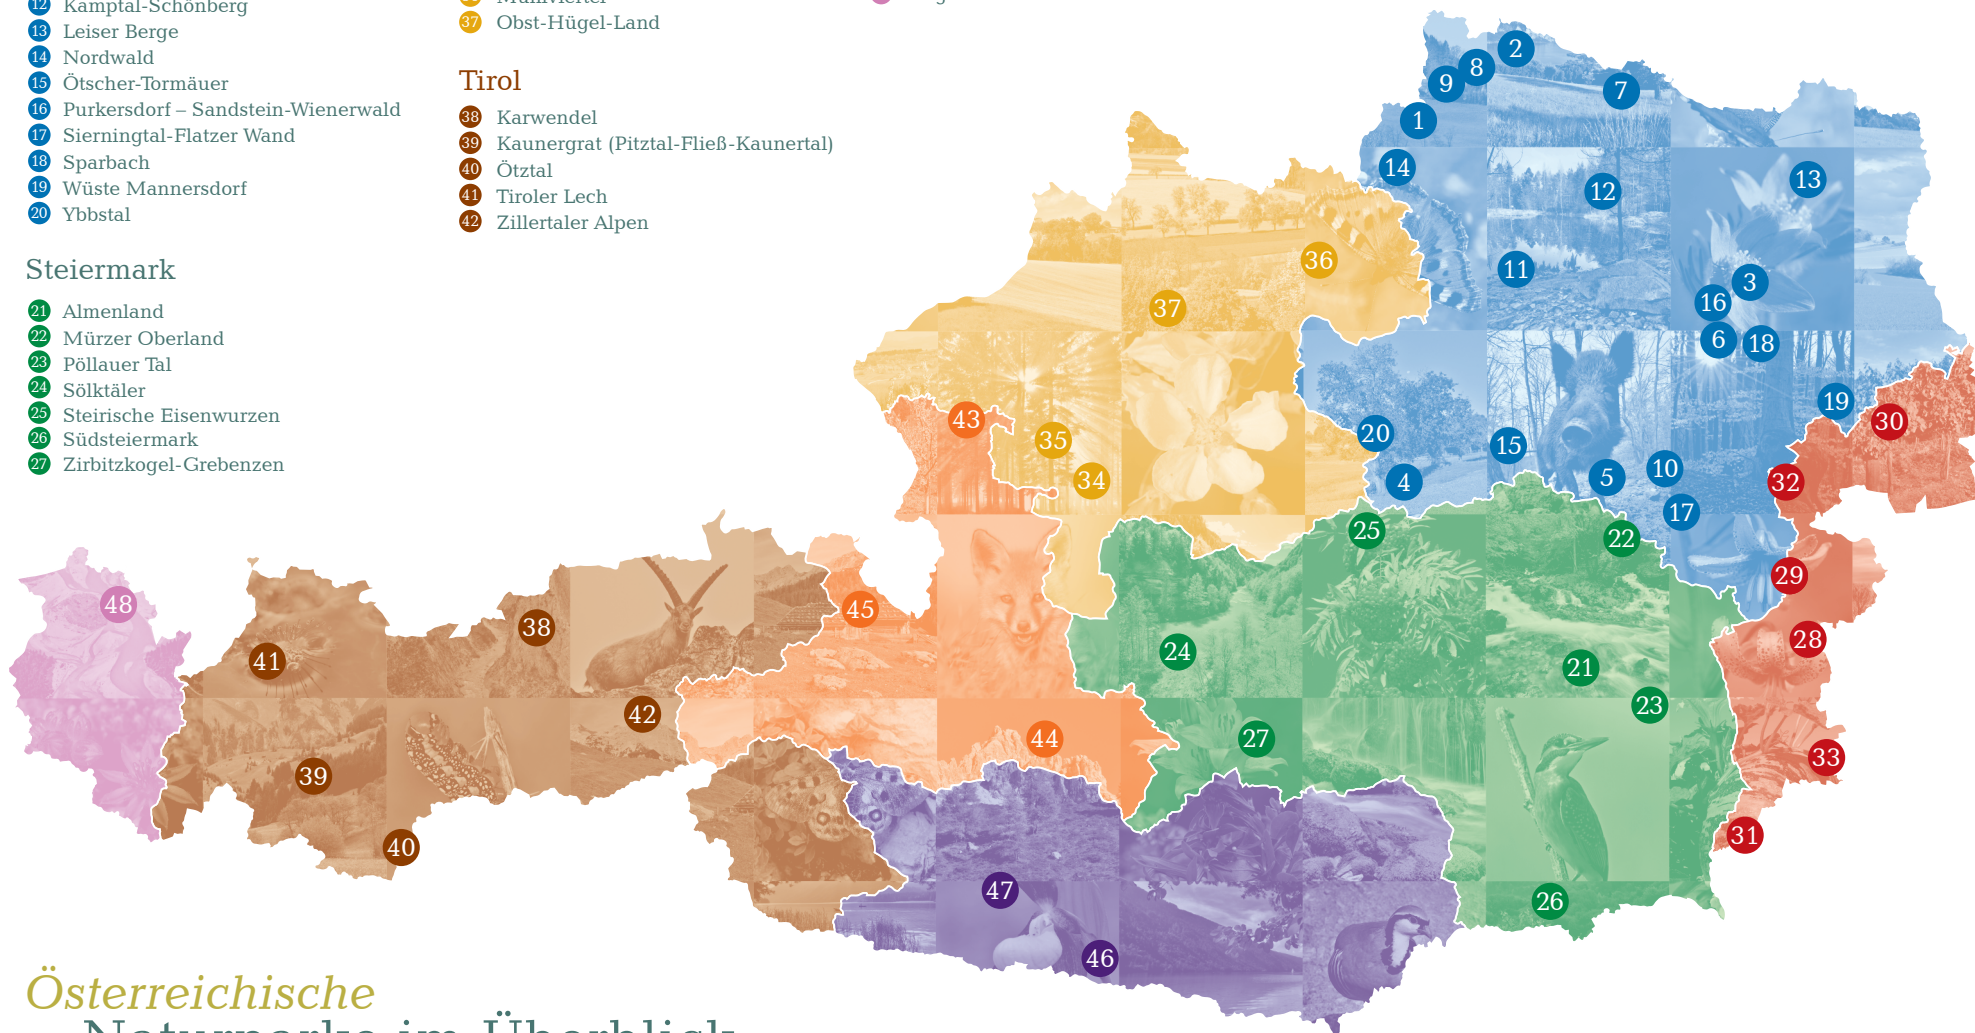

Niederösterreich

- 1 Blockheide Gmünd-Eibenstein
- 2 Dobersberg
- 3 Eichenhain
- 4 Eisenwurzen NÖ
- 5 Falkenstein-Schwarzau/Gebirge
- 6 Föhrenberge
- 7 Geras
- 8 Heidenreichsteiner Moor
- 9 Hochmoor Schrems
- 10 Hohe Wand
- 11 Jauerling-Wachau
- 12 Kamptal-Schönberg
- 13 Leiser Berge
- 14 Nordwald
- 15 Ötscher-Tormäuer
- 16 Purkersdorf – Sandstein-Wienerwald
- 17 Sierningtal-Flatzer Wand
- 18 Sporbach
- 19 Wüste Mannersdorf
- 20 Ybbstal

Steiermark

- 21 Almenland
- 22 Mürzer Oberland
- 23 Pöllauer Tal
- 24 Sölk-täler
- 25 Steirische Eisenwurzten
- 26 Südsteiermark
- 27 Zirbitzkogel-Grebenzen

Burgenland

- 28 Geschriebenstein-Irottkö
- 29 Landseer Berge
- 30 Neusiedler See – Leithagebirge
- 31 Raab-Örség-Goricko
- 32 Rosalia-Kogelberg
- 33 Weindylle

Oberösterreich

- 34 Attersee-Traunsee
- 35 Bauernland
- 36 Mühlviertel
- 37 Obst-Hügel-Land

Tirol

- 38 Karwendel
- 39 Kaunergrat (Pitztal-Fließ-Kaunertal)
- 40 Ötztal
- 41 Tiroler Lech
- 42 Zillertaler Alpen

Salzburg

- 43 Buchberg
- 44 Riedingtal in Zederhaus
- 45 Weißbach

Kärnten

- 46 Dobratsch
- 47 Weissensee

Vorarlberg

- 48 Nagelfluhkette

MIT UNTERSTÜTZUNG VON BUND UND EUROPÄISCHER UNION

LE 14-20
Entwicklung für den Ländlichen Raum

Österreichische
Naturparke im Überblick ...