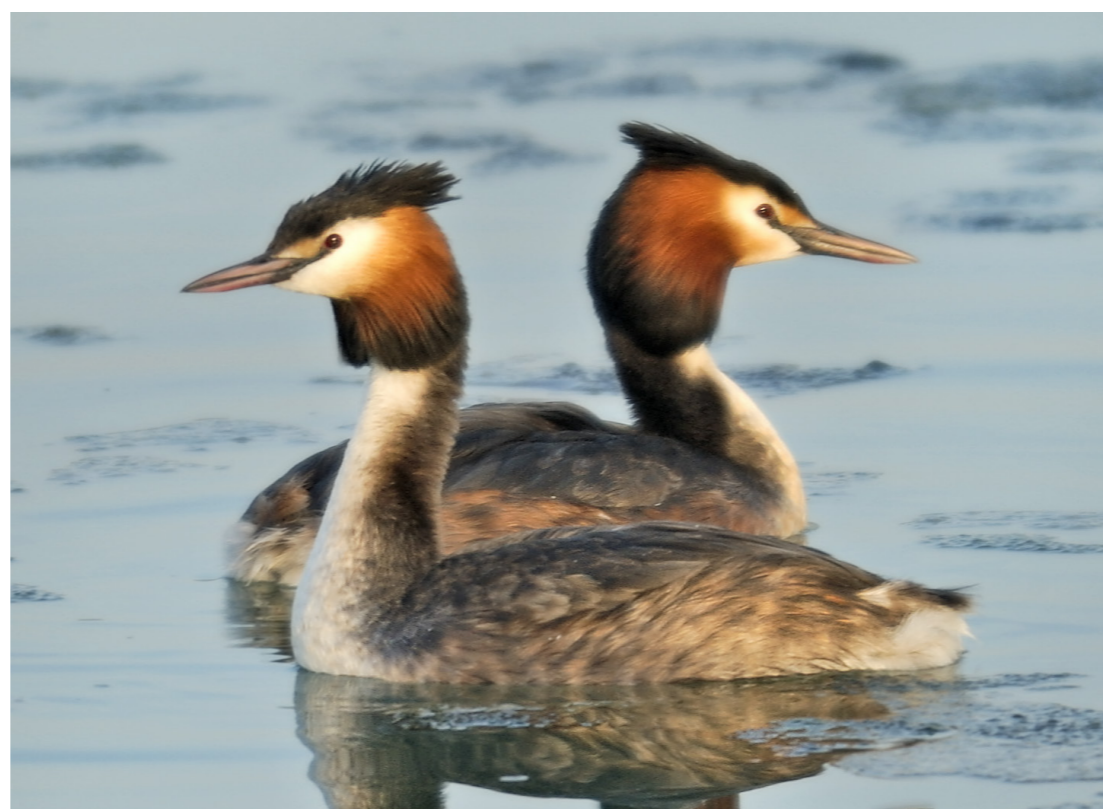

# Vögel im Naturpark Weissensee

Foto: Fotolia/Cert Hilbink

Amsel, Schwarzdrossel  
*Turdus merula*

Foto: Fotolia/silkehuette

Buchfink  
*Fringilla coelebs*

Foto: Herfried Marek

Buntspecht  
*Dendrocopos major*

Foto: Fotolia/Alexander Erdbeer

Erlenzeisig  
*Carduelis spinus*

Foto: Fotolia/Alexander Erdbeer

Fichtenkreuzschnabel  
*Loxia curvirostra*

Foto: Herfried Marek

Gimpel, Dompfaff, Blutfink  
*Pyrrhula pyrrhula*

Foto: Fotolia/Elke Hötzel

Haubenmeise  
*Lophophanes cristatus*

Foto: Herfried Marek

Haubentaucher  
*Podiceps cristatus*

Foto: Fotolia/K.-U. Häfner

Heckenbraunelle  
*Prunella modularis*

Foto: Fotolia/ganryu

Kohlmeise  
*Parus major*

Foto: Andreas Kristl

Rotkehlchen  
*Erithacus rubecula*

Foto: Andreas Kristl

Schwanzmeise  
*Aegithalos caudatus*

Foto: Fotolia/matt\_82

Schwarzspecht  
*Dryocopus martius*

Foto: Markus Priller