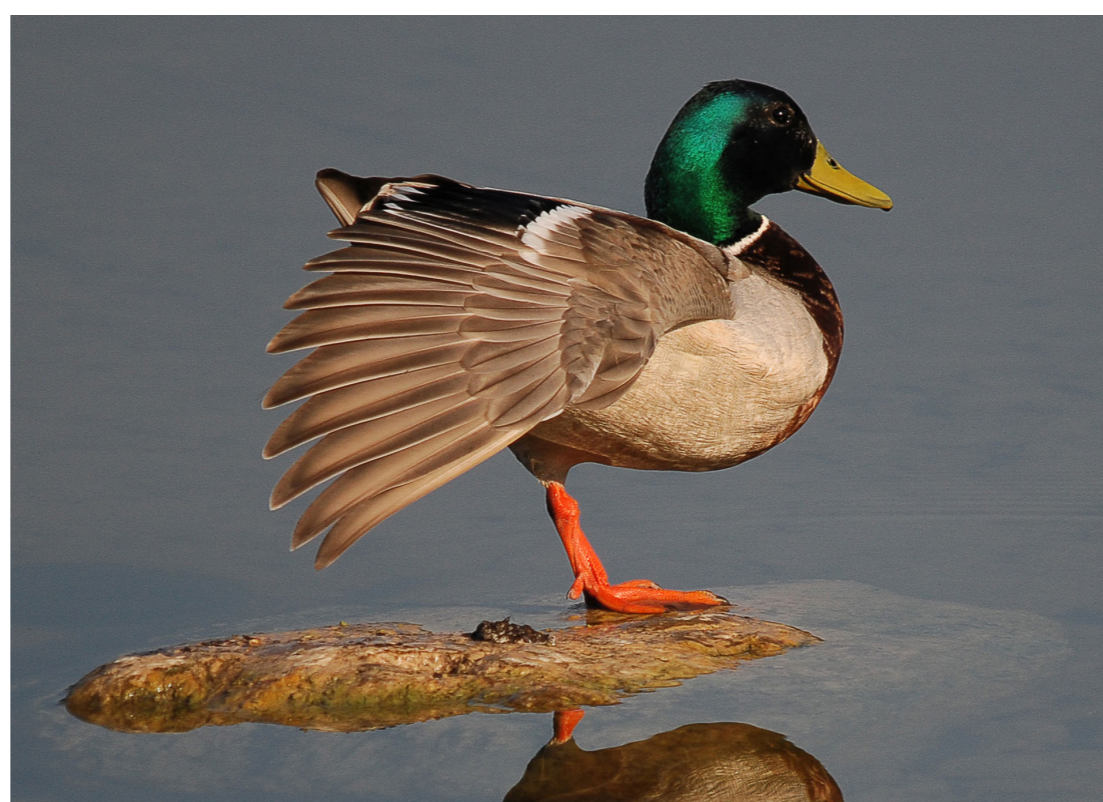

# Vögel im Naturpark Weissensee

Foto: Fotolia/Cert Hilbink

Amsel, Schwarzdrossel  
*Turdus merula*

Foto: Fotolia/silkehuette

Buchfink  
*Fringilla coelebs*

Foto: Herfried Marek

Buntspecht  
*Dendrocopos major*

Foto: Fotolia/Elke Hötzel

Haubenmeise  
*Lophophanes cristatus*

Foto: Herfried Marek

Haubentaucher  
*Podiceps cristatus*

Foto: Fotolia/K.-U. Häfner

Heckenbraunelle  
*Prunella modularis*

Foto: Fotolia/ganryu

Kohlmeise  
*Parus major*

Foto: Andreas Kristl

Rotkehlchen  
*Erithacus rubecula*

Foto: Andreas Kristl

Schwanzmeise  
*Aegithalos caudatus*

Foto: Fotolia/matt\_82

Schwarzspecht  
*Dryocopus martius*

Foto: Markus Priller

Stockente  
*Anas platyrhynchos*

Foto: Fotolia/holzman1

Tannenhäher  
*Nucifraga caryocatactes*