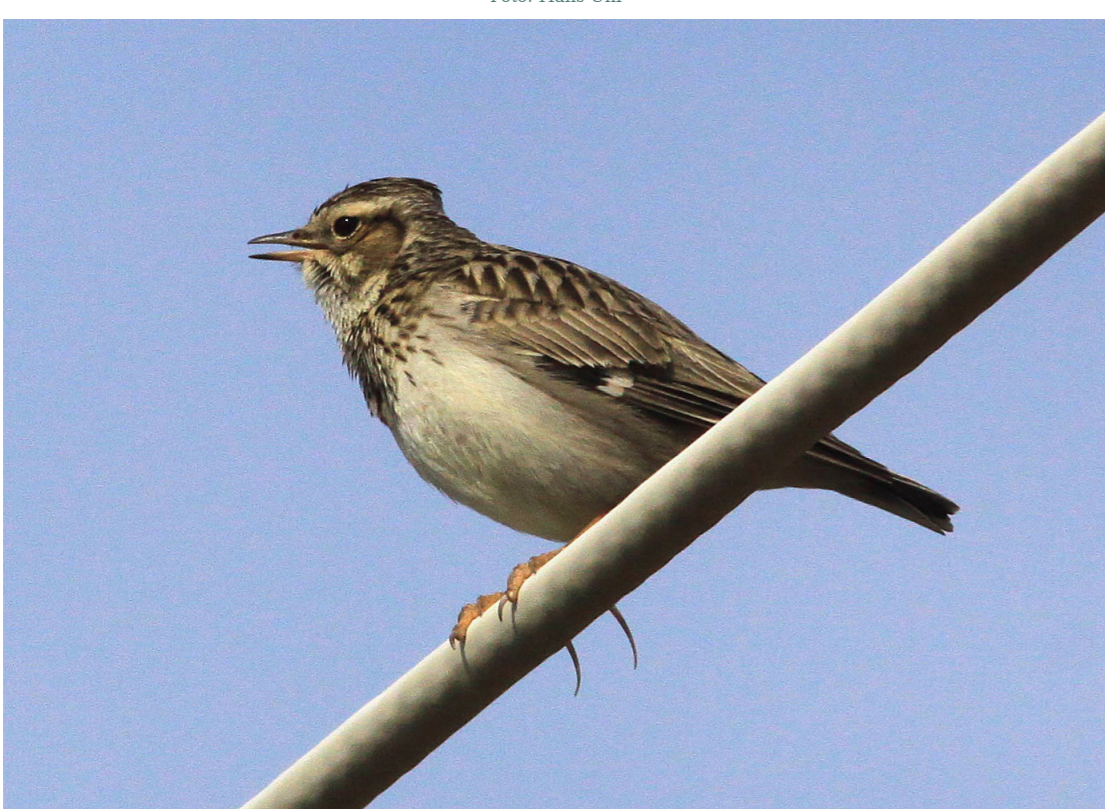

Vögel im Naturpark Mühlviertel

Foto: Fotolia/Cert Hilbink

Amsel, Schwarzdrossel
Turdus merula

Foto: Fotolia/silkehuette

Buchfink
Fringilla coelebs

Foto: Herfried Marek

Buntspecht
Dendrocopos major

Foto: Fotolia/egorkalobny

Eichelhäher
Garrulus glandarius

Foto: Fotolia/Alexander Erdbeer

Fichtenkreuzschnabel
Loxia curvirostra

Foto: Herfried Marek

Gimpel, Dompfaff, Blutfink
Pyrrhula pyrrhula

Foto: Fotolia/gebui

Goldammer
Emberiza citrinella

Foto: Fotolia/Elke Hötzel

Haubenmeise
Lophophanes cristatus

Foto: Fotolia/K.-U. Häfner

Heckenbraunelle
Prunella modularis

Foto: Hans Uhl

Heidelerche
Lullula arborea

Foto: Fotolia/ganryu

Kohlmeise
Parus major

Foto: Andreas Kristl

Neuntöter, Rotrückenwürger
Lanius collurio

Foto: Andreas Kristl

Rotkehlchen
Erithacus rubecula

Foto: Fotolia/matt_82

Schwarzspecht
Dryocopus martius

Foto: Fotolia/Bernd Wolter

Tannenmeise
Periparus ater