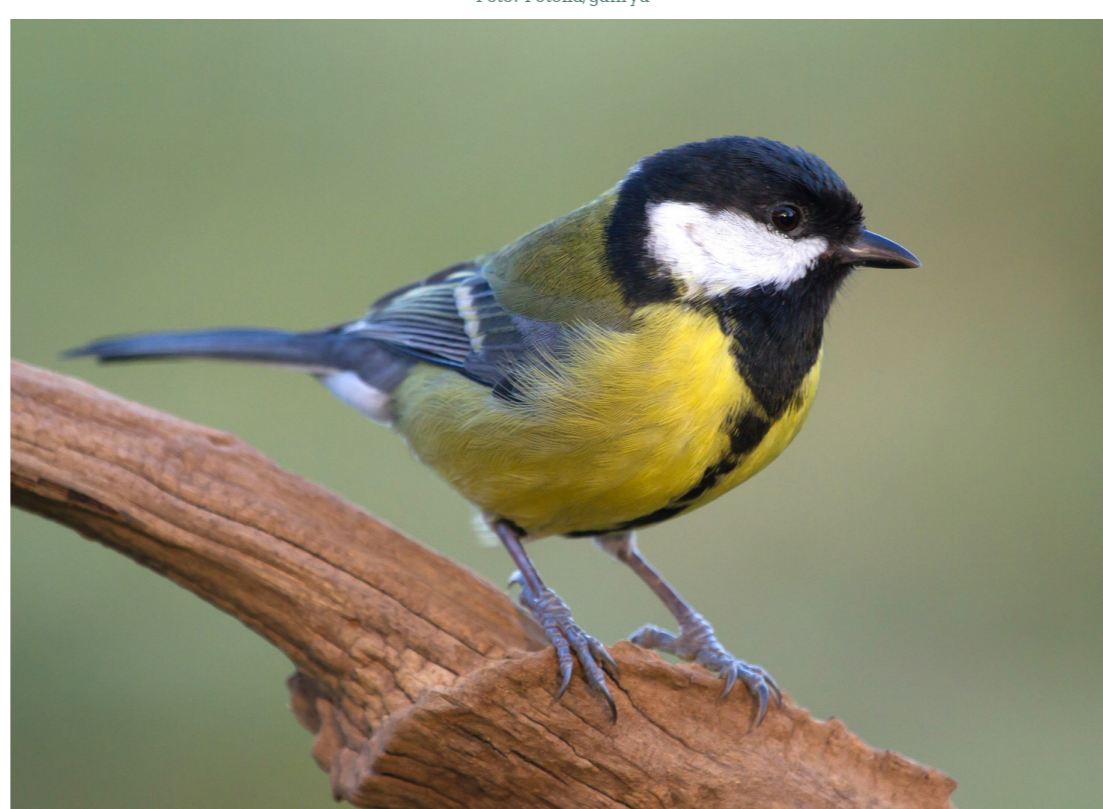

Vögel im Naturpark Mühlviertel

Foto: Fotolia/Cert Hilbink

Amsel, Schwarzdrossel
Turdus merula

Foto: Fotolia/silkehuette

Buchfink
Fringilla coelebs

Foto: Herfried Marek

Buntspecht
Dendrocopos major

Foto: Fotolia/egorkalobny

Eichelhäher
Garrulus glandarius

Foto: Fotolia/Alexander Erdbeer

Fichtenkreuzschnabel
Loxia curvirostra

Foto: Herfried Marek

Gimpel, Dompfaff, Blutfink
Pyrrhula pyrrhula

Foto: Fotolia/gebui

Goldammer
Emberiza citrinella

Foto: Fotolia/Elke Hötzel

Haubenmeise
Lophophanes cristatus

Foto: Fotolia/K.-U. Häfner

Heckenbraunelle
Prunella modularis

Foto: Hans Uhl

Heidelerche
Lullula arborea

Foto: Fotolia/ganryu

Kohlmeise
Parus major

Foto: Andreas Kristl

Neuntöter, Rotrückenwürger
Lanius collurio

Foto: Andreas Kristl

Rotkehlchen
Erithacus rubecula

Foto: Fotolia/matt_82

Schwarzspecht
Dryocopus martius

Foto: Fotolia/Bernd Wolter

Tannenmeise
Periparus ater