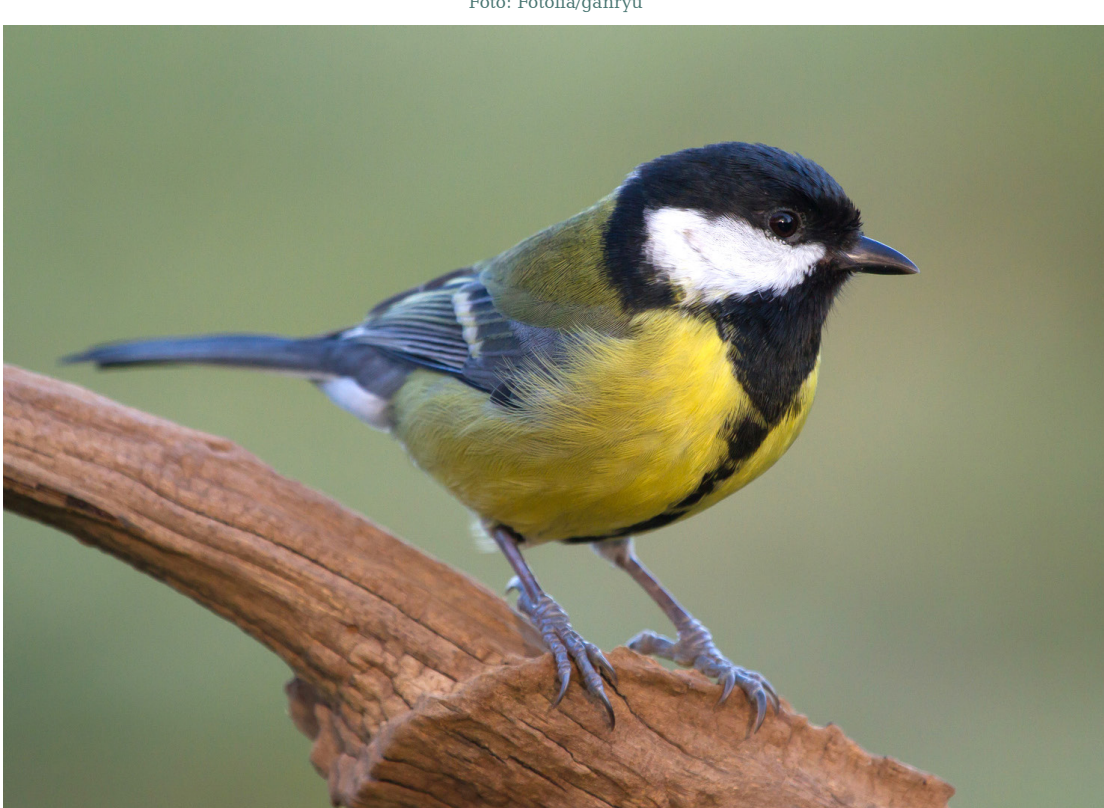

Vögel im Naturpark Landseer Berge

Foto: Fotolia/Cert Hilbink

Amsel, Schwarzdrossel
Turdus merula

Foto: Andreas Kristl

Blaumeise
Cyanistes caeruleus

Foto: Fotolia/silkehuette

Buchfink
Fringilla coelebs

Foto: Fotolia/Aggi Schmid

Feldsperling, Feldspatz
Passer montanus

Foto: Herfried Marek

Gimpel, Dompfaff, Blutfink
Pyrrhula pyrrhula

Foto: Fotolia/gebut

Goldammer
Emberiza citrinella

Foto: Fotolia/ganryu

Grünfink, Grünling
Chloris chloris

Foto: Ewald Nette

Grünspecht, Erdspecht
Picus viridis

Foto: Andreas Kristl

Kernbeißer
Coccothraustes coccothraustes

Foto: Fotolia/ganryu

Kohlmeise
Parus major

Foto: Andreas Kristl

Rotkehlchen
Erithacus rubecula

Foto: Andreas Kristl

Schwanzmeise
Aegithalos caudatus

Foto: Andreas Kristl

Stieglitz, Distelfink
Carduelis carduelis

Foto: Andreas Kristl

Weißstorch, Klapperstorch
Ciconia ciconia

Foto: Franz Kovacs

Wiedehopf
Upupa epops